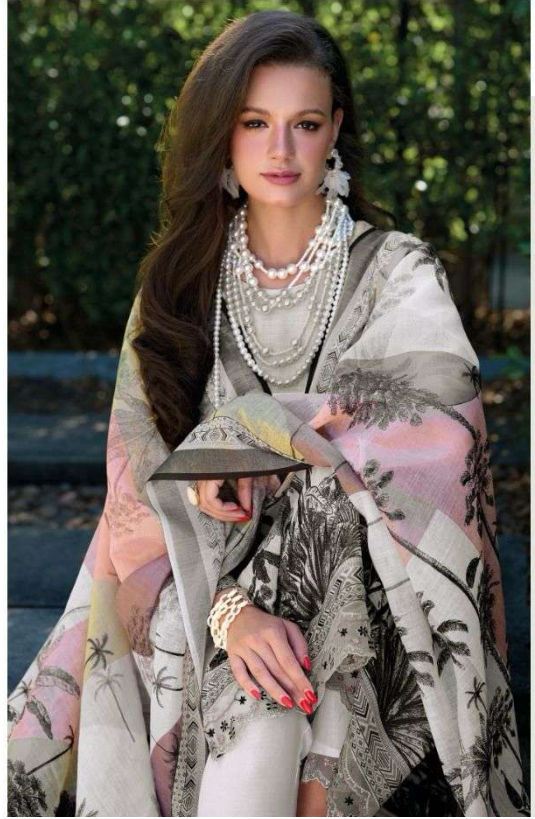

DESIGN : 6

RATE : 999/-

TOTAL : 5995/- +GST

KILRY
Trends
MAGIC
LINEN COLLECTION

1424

BRINGS CHARM

1423

KILORY
Trends
MAGIC
LINEN COLLECTION