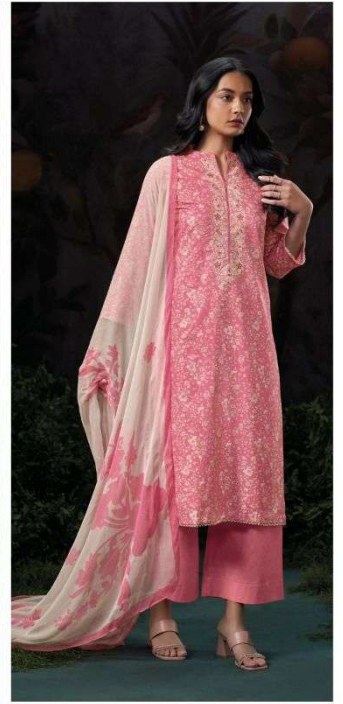

Ganga®
Brylie
S3210

S3210-A

S3210-B

S3210-C

S3210-D

Ganga®
Brylie
S3210- A/B/C/D

Ganga®
Brylie
S3210

Ganga®

Ganga®

S3210-D

| | |
|-----------------|--|
| PRODUCT NAME | <i>BRYLIE</i> |
| D.NO. | S3210 |
| DESCRIPTION | <p>TOP PREMIUM COTTON PRINTED WITH EMBROIDERY & CROCHET LACE.</p> <p>BOTTOM PREMIUM COTTON SOLID COLOR.</p> <p>DUPATTA PREMIUM PURE CHIFFON PRINTED</p> |
| HSN CODE | 520851 |
| WHOLESALE PRICE | 1405/- EACH+GST(EXTRA) |