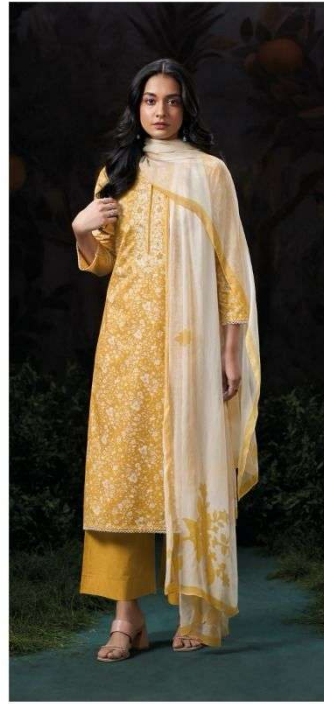

Ganga®
Brylie
S3210

S3210-A

S3210-B

S3210-C

S3210-D

Ganga®
Brylie
S3210- A/B/C/D

Ganga®
Brylie
S3210

Ganga®

Ganga®

S3210-D

| | |
|-----------------|--|
| PRODUCT NAME | <i>BRYLIE</i> |
| D.NO. | S3210 |
| DESCRIPTION | <p>TOP PREMIUM COTTON PRINTED WITH EMBROIDERY & CROCHET LACE.</p> <p>BOTTOM PREMIUM COTTON SOLID COLOR.</p> <p>DUPATTA PREMIUM PURE CHIFFON PRINTED</p> |
| HSN CODE | 520851 |
| WHOLESALE PRICE | 1405/- EACH+GST(EXTRA) |