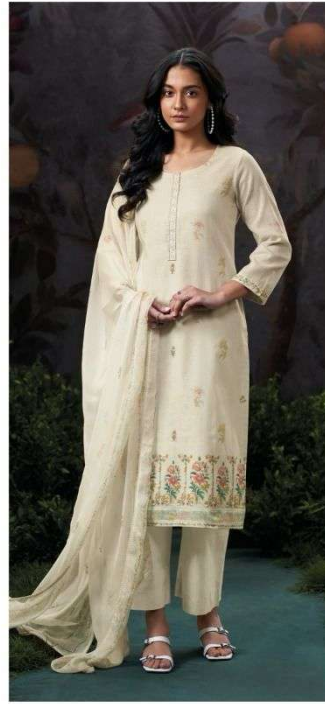

S3274-C

Ganga®
Inga
S3274- A/B/C/D