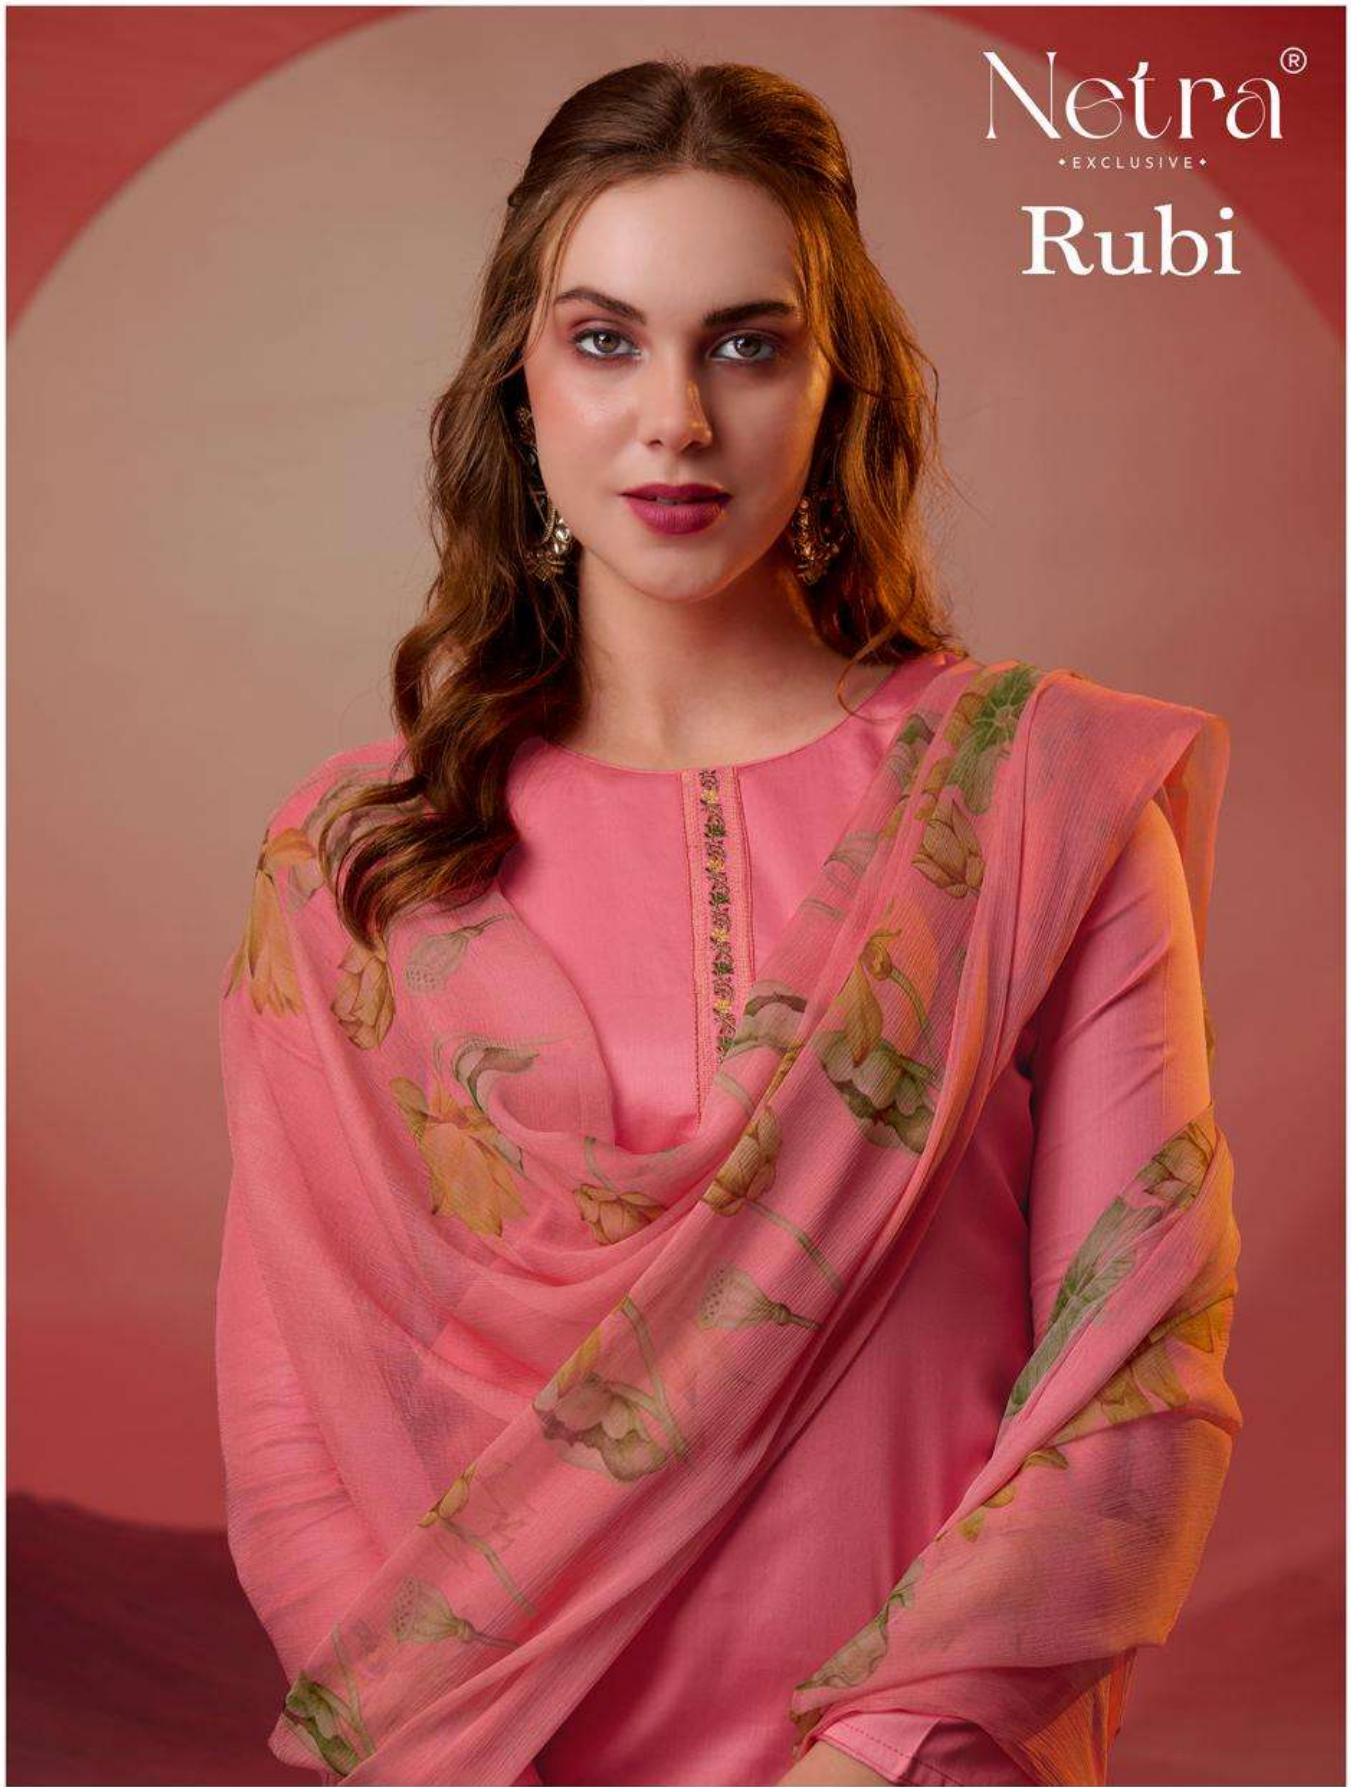

Netra®
• EXCLUSIVE •

Rubi