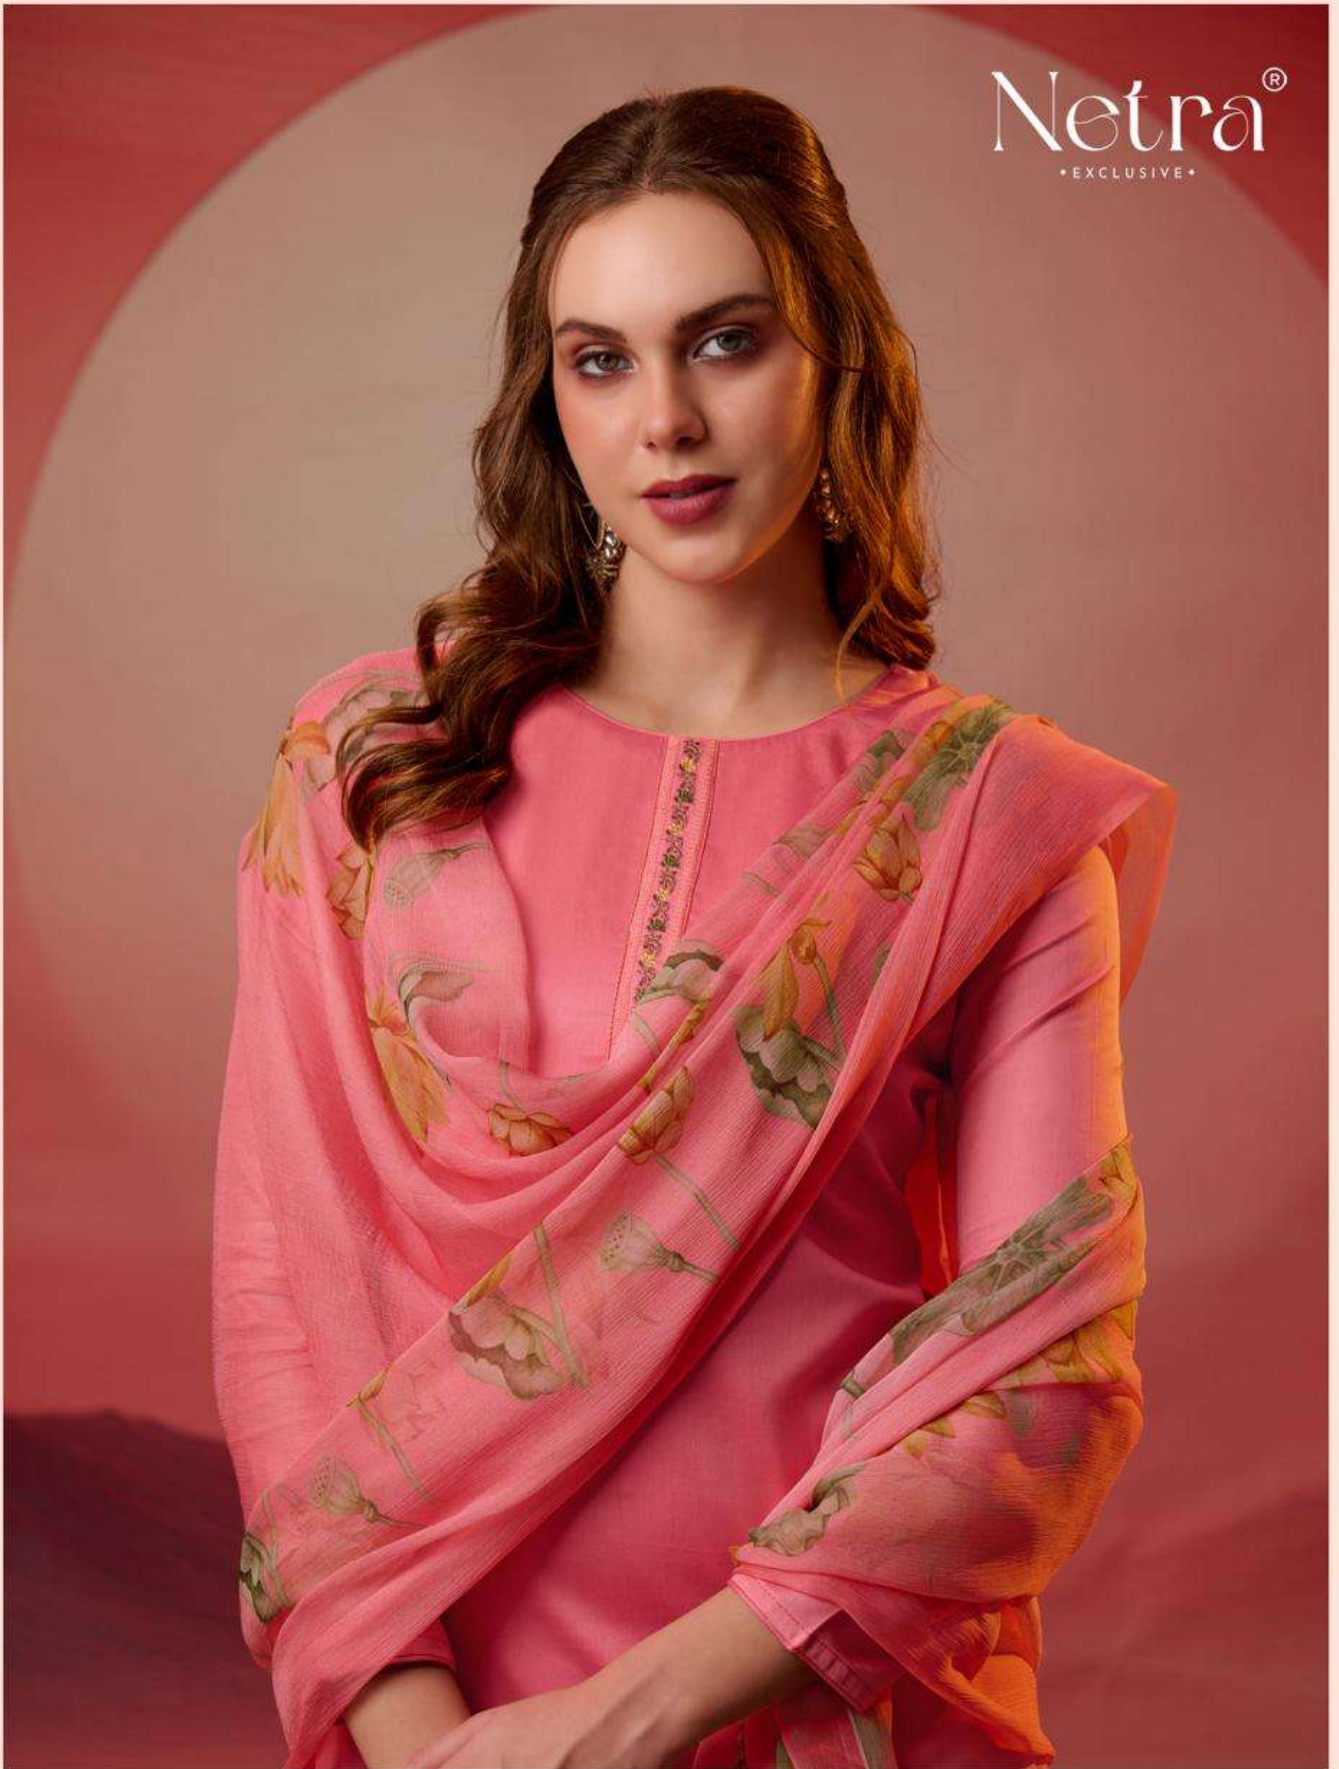

Netra®
• EXCLUSIVE •