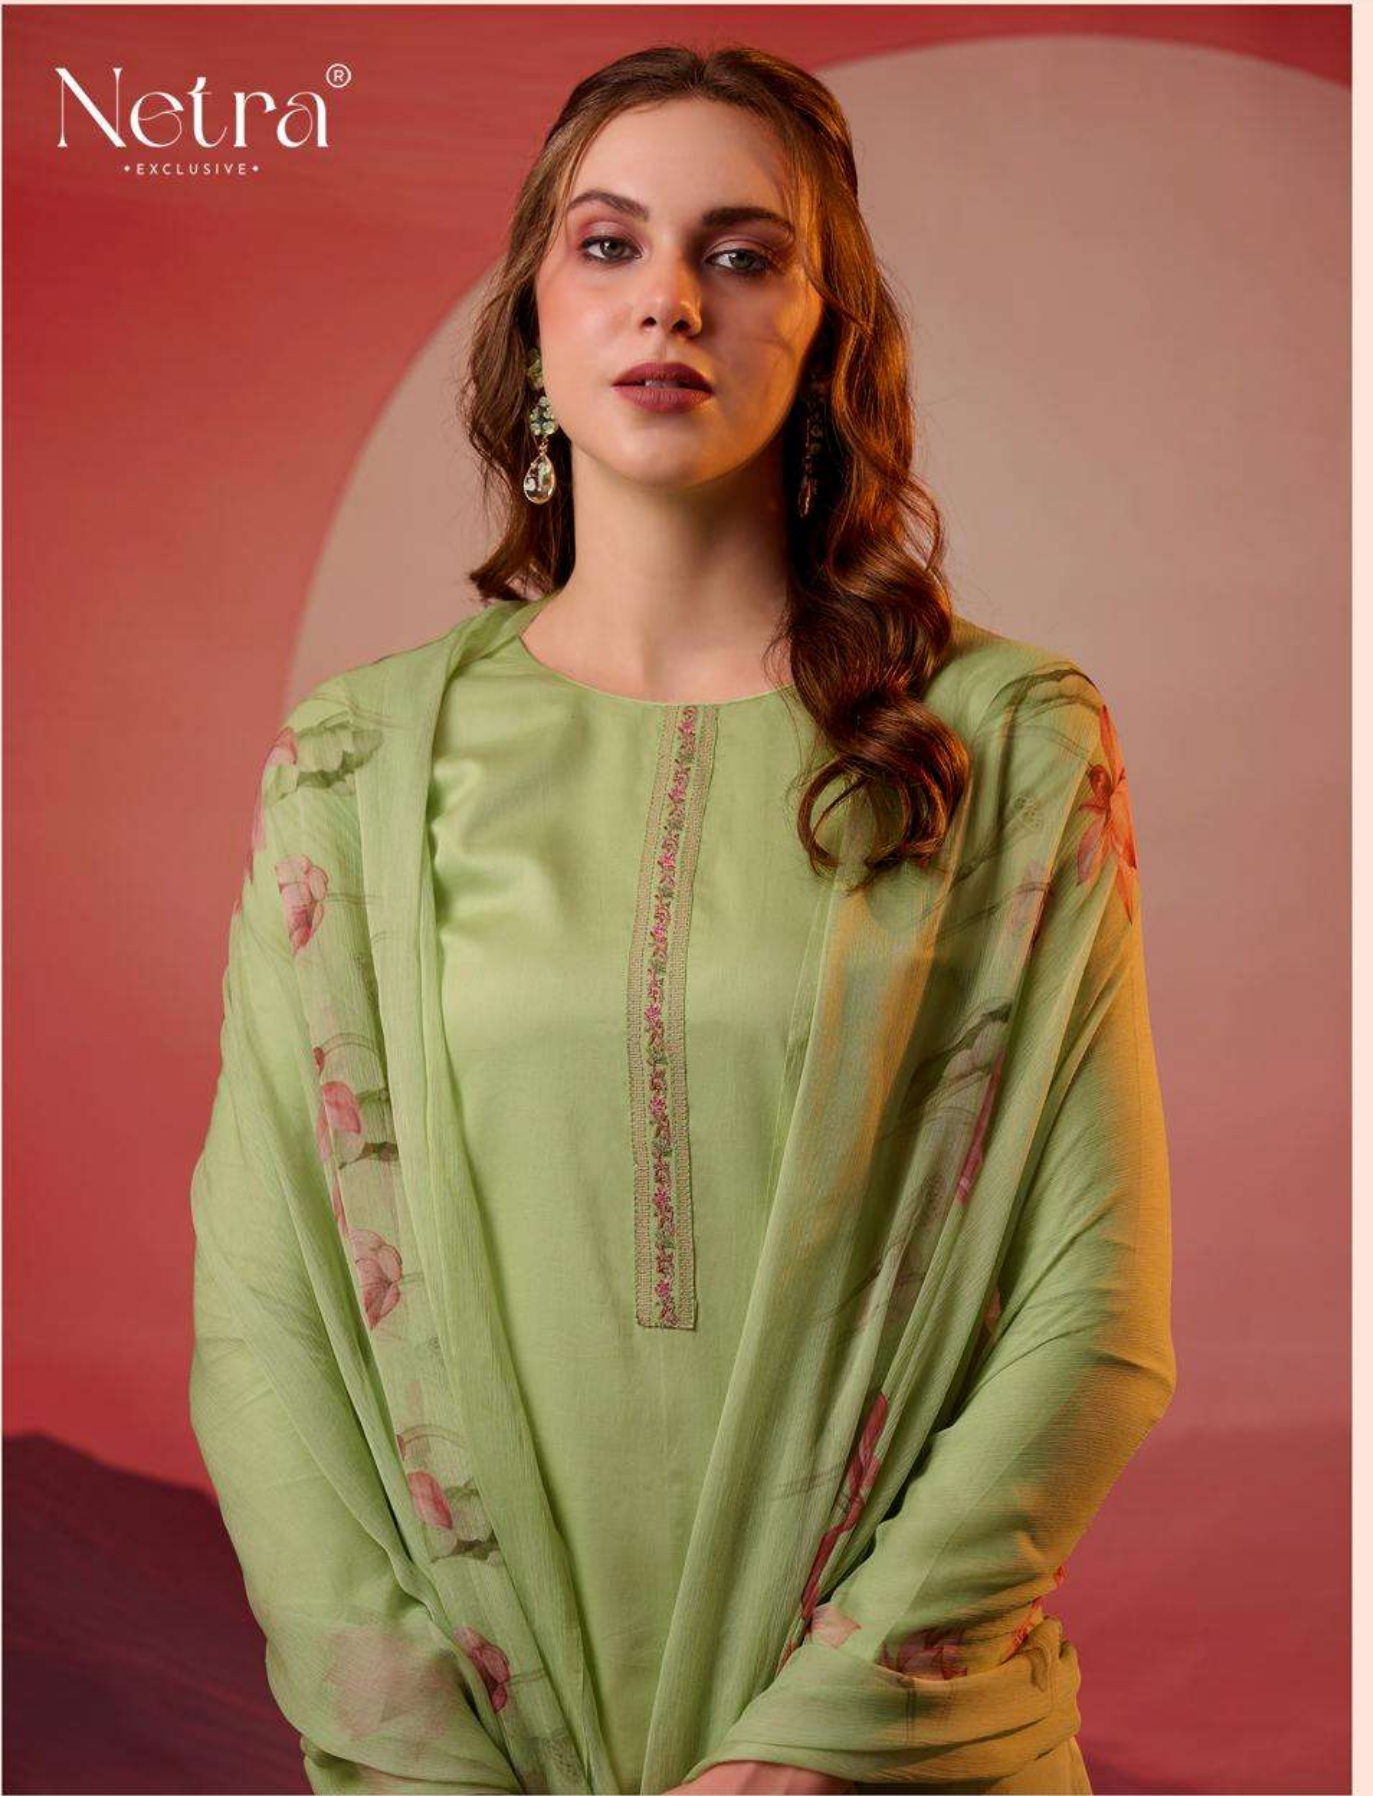

Netra®
•EXCLUSIVE•