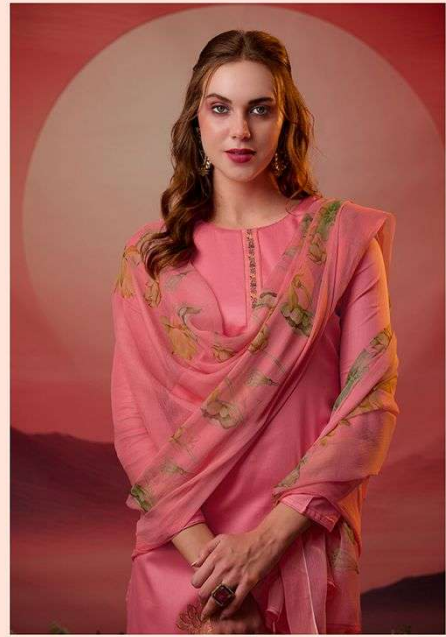

Netra®
• EXCLUSIVE •
Rubi