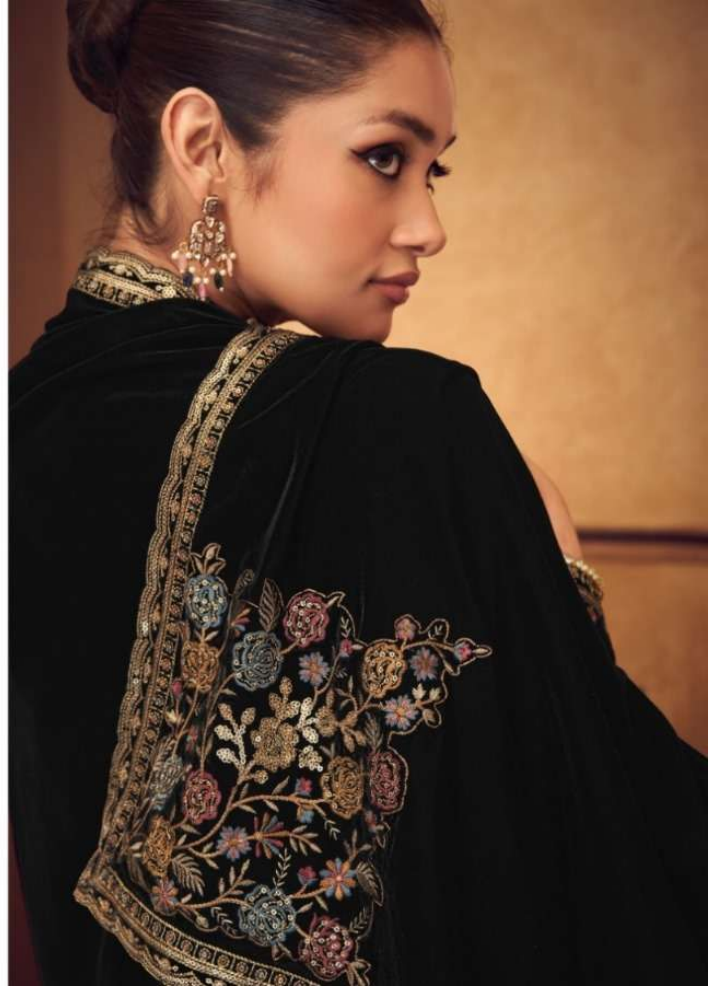

****2704****

Nitya[®]
SAJNI

Nitya[®]
pram

SAJNI

Top : Velvet

Bottom : Velvet

Dupatta : Velvet

Rate : 2625.00