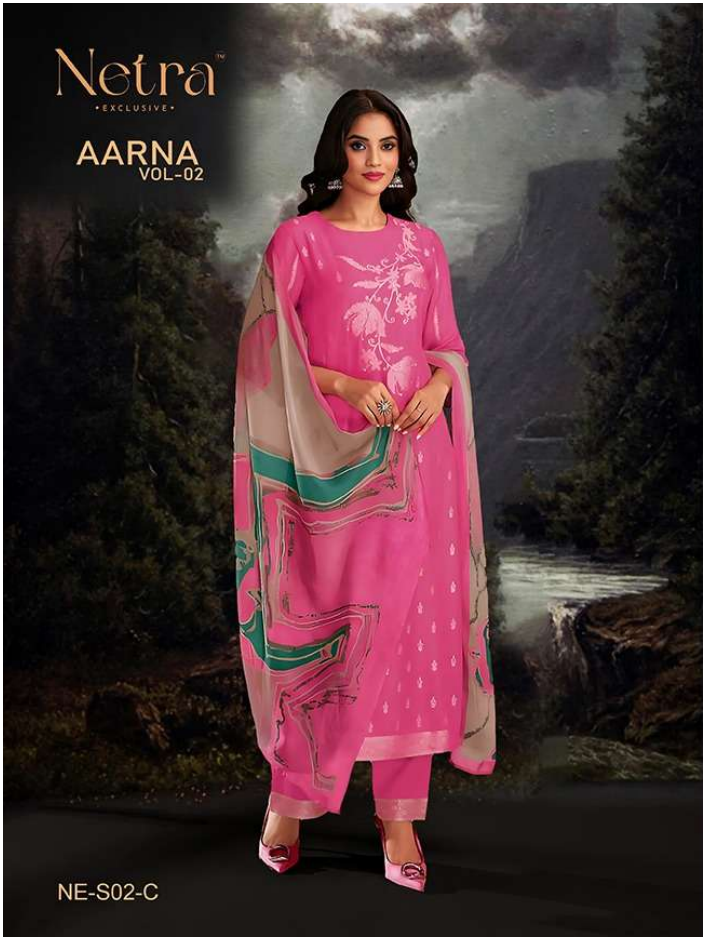

Netra™

• EXCLUSIVE •

AARNA  
VOL-02

Netra™

EXCLUSIVE

AARNA  
VOL-02

NE-S02-A

Netra™

• EXCLUSIVE •

AARNA  
VOL-02

AARNA  
VOL-01

Netra™  
• EXCLUSIVE •

NE-S02-A

NE-S02-B

NE-S02-C

NE-S02-D

Netra<sup>®</sup>  
EXCLUSIVE  
AARNA  
VOL-02

NE-S02-D

Netra<sup>®</sup>  
• EXCLUSIVE •

AARNA  
VOL-02

DESIGN	DESCRIPTION
NE-S02-A	~ TOP ~ MUSLEEN JACQUARD WITH HANDWORK
NE-S02-B	~ BOTTOM~ CANVAS SATIN WITH JACQUARD BORDER
NE-S02-C	
NE-S02-D	~ DUPATTA ~ MASLIN DIGITAL PRINT