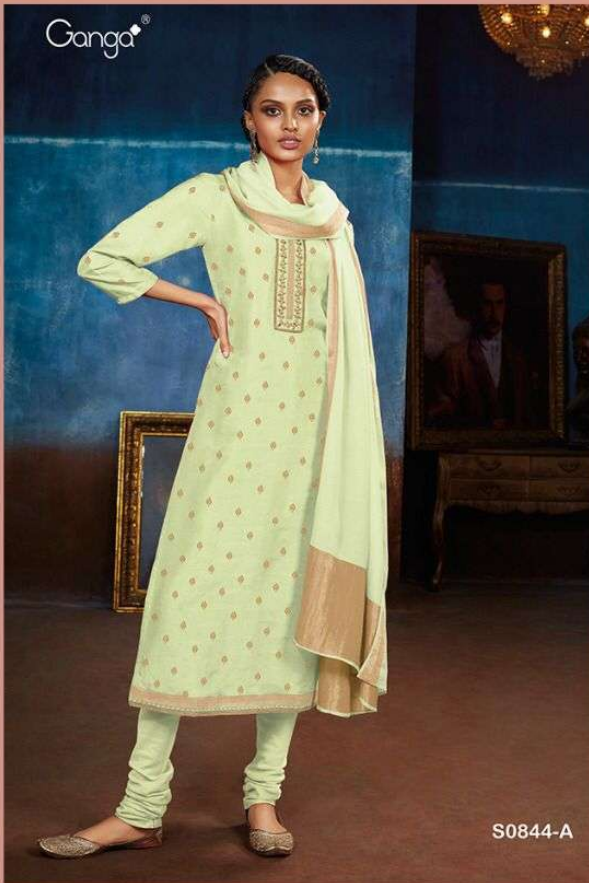

Ganga®

S0844-F

Ganga®

Ganga®

S0844-A

PRODUCT NAME	<b>NEW VIMI</b>
D.NO.	S0844
DESCRIPTION	<p><b>TOP</b> PURE BANARASI SILK JACQUARD SOLID WITH EMBROIDERY</p> <p><b>BOTTOM</b> PREMIUM COTTON SATIN SOLID</p> <p><b>DUPATTA</b> FINEST BEMBERG SILK JACQUARD</p>
HSN CODE	<b>540834</b>
WHOLESALE PRICE	<b>1775/- EACH+GST(EXTRA)</b>