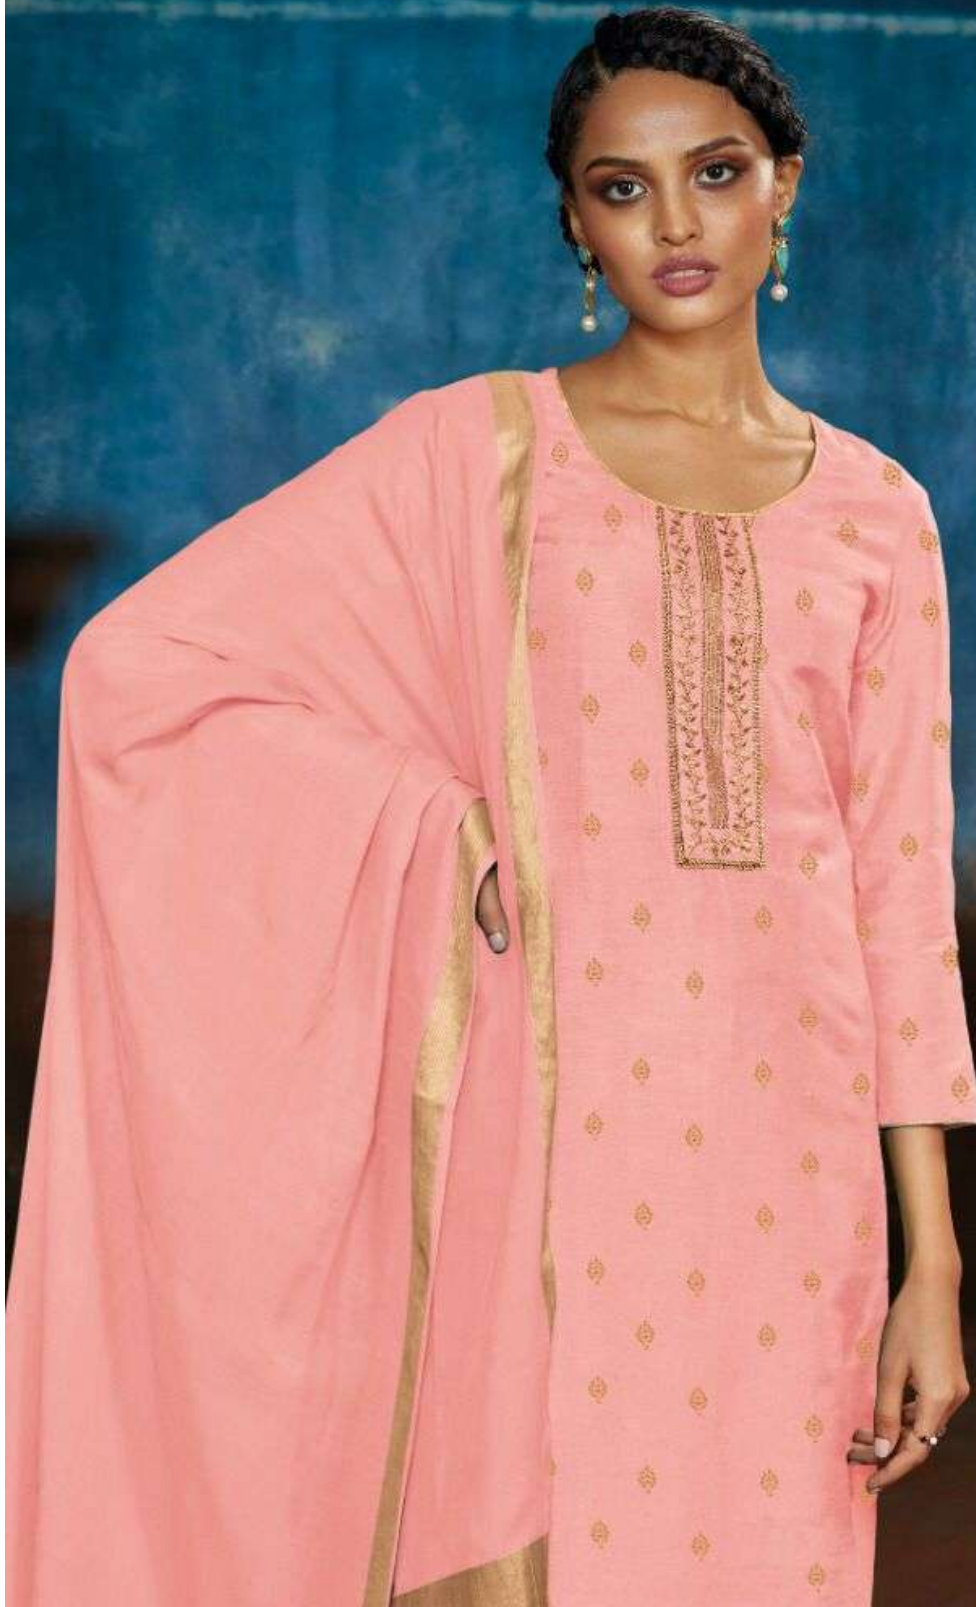

Ganga®

S0844-C